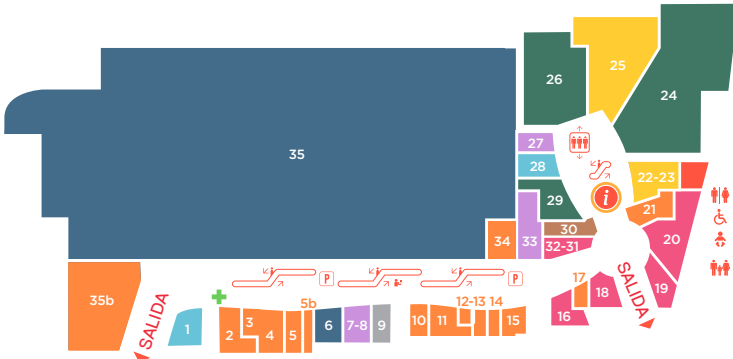

GranVía de Vigo

TU CENTRO DE COMPRAS Y OCIO FAMILIAR