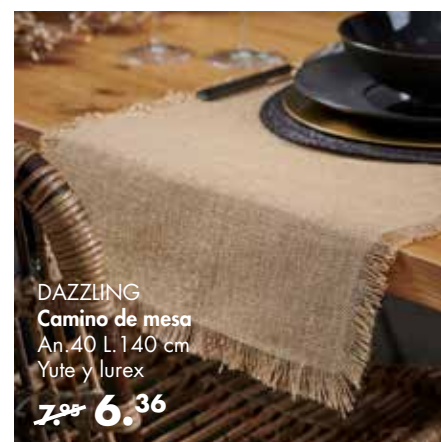

**16.95**

LAVA Cuenco 65 cl - Gres

**8.95**

ACACIA LUX  
Tabla para servir

An.78 P.25 cm  
Acacia y metal

**34.95**

SEPIA Cuenco 90 cl - Gres 9.95

SEPIA Plato Ø 30 cm - Gres 9.95

BRUSHGOLD Plato decorativo Ø 32 cm

Acero inoxidable 5.95

DAZZLING

Camino de mesa

An.40 L.140 cm  
Yute y lurex

~~7.95~~ **6.36**

3 ... 2 ... 1 ...!

La fiesta de Fin de Año más agradable es aquella en la que el/la anfitrión/a también puede sentarse a la mesa. ¿Nuestro consejo? Platos listos para comer y tapas que se pueden poner en la mesa en un abrir y cerrar de ojos.