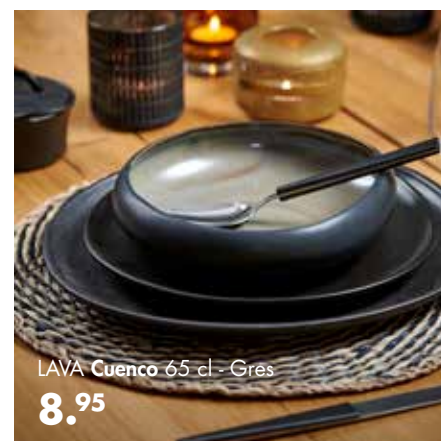

Alt.30 An.21 P.9 cm - Material sintético 4.95

2 FALDO Árbol decorativo Papel

Por unidad a partir de 3.95

OAK SPLIT Mesa

Alt.75 An.95 L.200 cm

Metal y roble

**599.-**

ELITE Conjunto de  
cóctel 3 piezas  
55 cl - Acero  
inoxidable

**16.95**

LAVA Cuenco 65 cl - Gres

**8.95**

ACACIA LUX  
Tabla para servir

An.78 P.25 cm  
Acacia y metal

**34.95**

SEPIA Cuenco 90 cl - Gres 9.95

SEPIA Plato Ø 30 cm - Gres 9.95