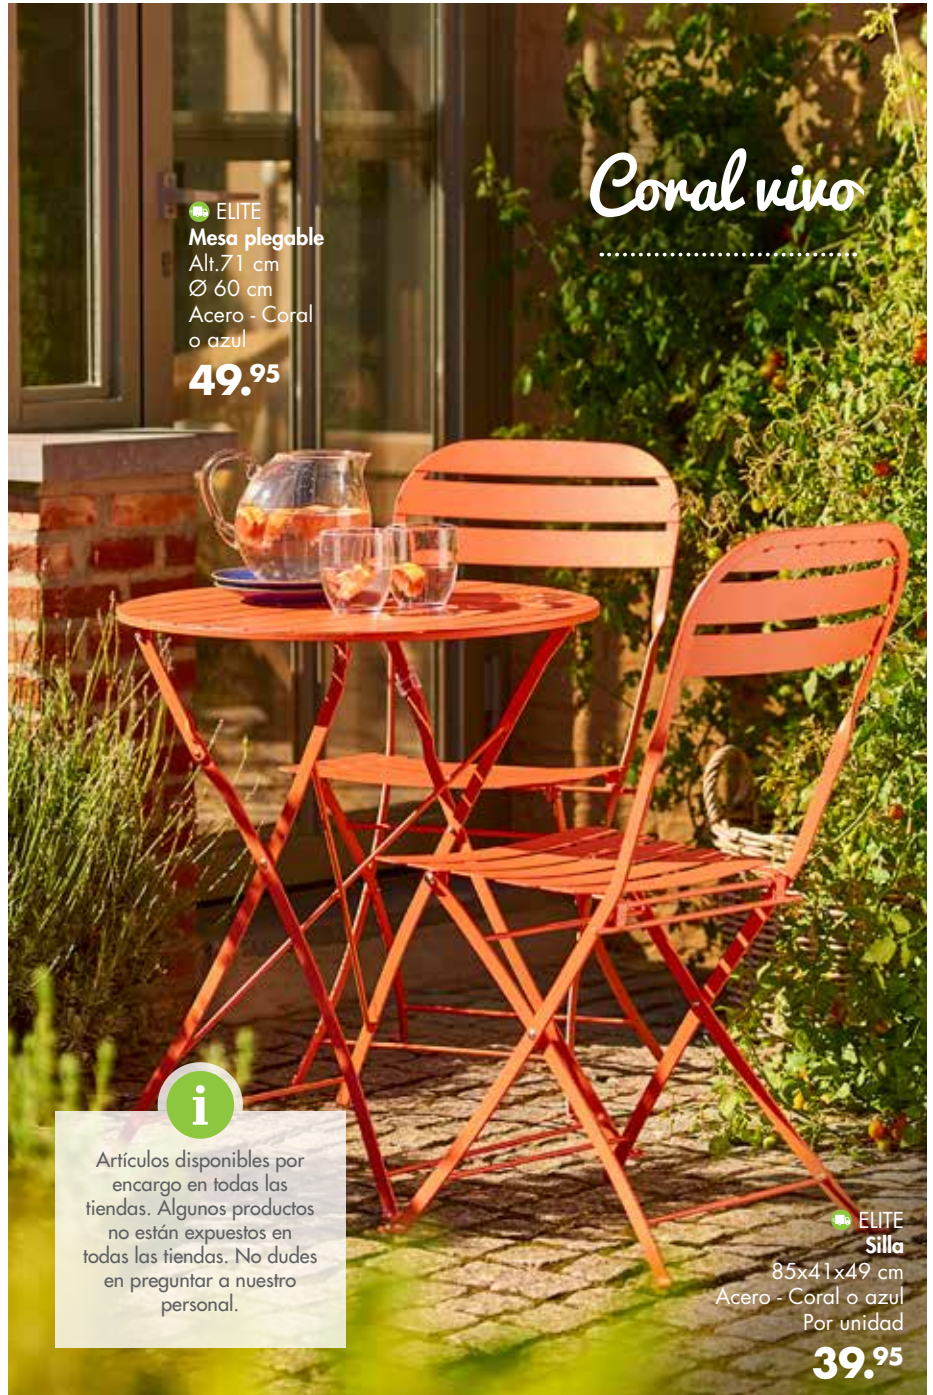

**69.-**

**MARA Silla plegable** 82x52x46 cm  
 Acero galvanizado y textileno  
 Por unidad

**29.99**

**MONACO Mesa plegable**  
 74x80x146 cm - Aluminio

**199.-**

## Coral vivo

**ELITE**  
**Mesa plegable**  
 Alt. 71 cm  
 Ø 60 cm  
 Acero - Coral  
 o azul

**49.95**

**i**

Artículos disponibles por encargo en todas las tiendas. Algunos productos no están expuestos en todas las tiendas. No dudes en preguntar a nuestro personal.