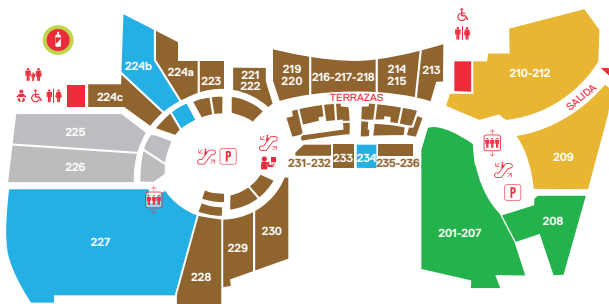

PLANTA 2

DEPORTES

- 209 - Décimas
- 210-212 - Sprinter

MODA Y CALZADO

- 201/207 - C&A
- 208 - Deichmann

OCIO

- 234 - Fun Play Area
- 227 - Gran Via Cines
- 224b - Luckia

RESTAURACIÓN

SALA DE LACTANCIA