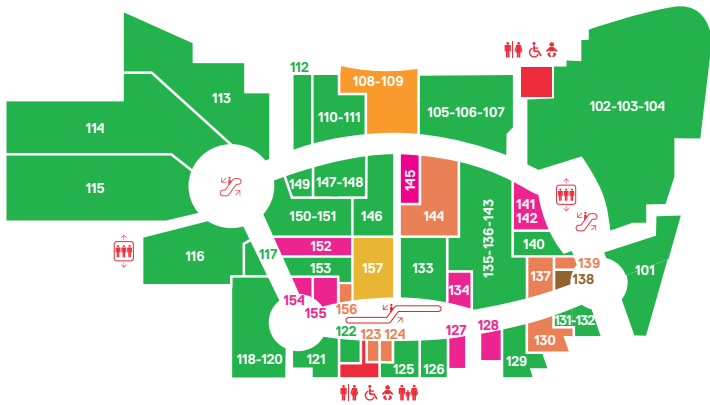

PLANTA 1

COMPLEMENTOS Y REGALOS

Dayaday - 134
Joya Diseño - 154
Misako - 152
Natura - 155
Paco Martínez - 141/142
Pandora - 145
Time Road - 127
Tous - 128

DEPORTES

Courir - 157

HOGAR

Ikea - 137
Zara Home - 108/109

MODA Y CALZADO

Springfield - 150/151
Stradivarius - 116
Ulanka - 153
Women'Secret - 146
Zara - 102/103/104

SERVICIOS

Be Beauty - 156
Bedda - 139
Douglas - 144
Euphoria Nails - 123
R - 124
Rituals - 130

RESTAURACIÓN

Smöoy - 138