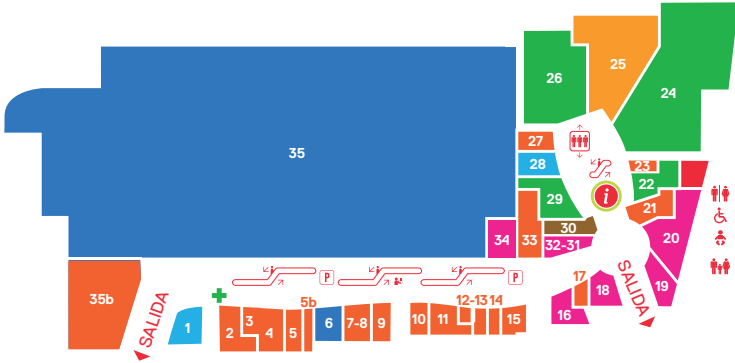

#HOYVAASERMIGRANVIA

PLANTA 0

ALIMENTACIÓN

Belros - 6
Carrefour - 35

COMPLEMENTOS Y REGALOS

Bijou Brigitte - 34
Claire's - 31/32
Jose Luis Joyerías - 16
La Casa de las Carcasas - 18
Mimo Mi Móvil - 19
Parfois - 20

HOGAR

Casa - 25

MODA Y CALZADO

Gocco - 22

Lefties - 24
Mayoral - 29
Mega Calzado -

OCIO

Eureka kids - 28
Game - 1

RESTAURACIÓN

Qento Café - 30

SERVICIOS

+ Visión - 3/4
Ad. Loterías - 5b
At. al cliente Carrefour - 5
Dom Barberías - 12/13
Centros Único - 27

Ebanni - 7/8
Equivalenza - 23
Farmacia - 2
Kiwoko - 35b
Movistar - 10
Orange - 11
SoloOptical - 21
The Phone House - 9
Vodafone - 15
Yoigo - 17
Ydentik - 14
Yves Rocher - 33
Naturwash (Parking) - 2)

PUNTO DE ATENCIÓN AL CLIENTE